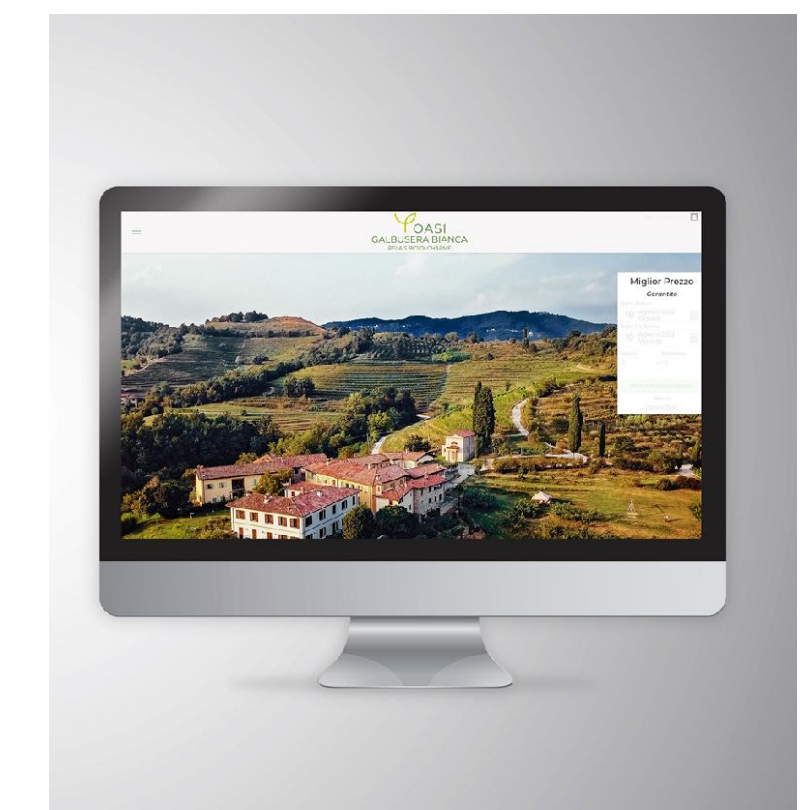

Siti web

ENTE RACCOLTA VINCIANA
AGOS ITAFINCO
CENTROMARCA
INDICOD-ECR
GRANAROLO
ARETE
BALDHOUSE
IL METODO FELDENKRAIS CINZIA FACCIN
MUSEO TERRITORIALE PARCO NAZIONALE MONTI
SIBILLINI
DOG'S PEOPLE
EPIPOLI
IFG INTERNATIONAL FOOD GROUP
WARNER HOME VIDEO
BALDINI CASTOLDI DALAI EDITORE
DELCINEMA (BCDE)
DELROCK (BCDE)
DELL'ARTE (BCDE)
DELLAMODA (BCDE)
MAC@WORK
EVA COLLINI
STUDIO LEGALE GUARDAMAGNA E ASSOCIATI
STUDIO LEGALE LUPI
STUDIO LEGALE CAPODIFERRO E PRIMI
STUDIO LEGALE DI FRANCO
STUDIO LEGALE ZAMBRANO
LIFESTYLE
ROSARIA MATARESE
PULISTAR
SUMMERTIME RISTORANTE
RUOTE A RAGGI
TONEWOOD
ALE E FRANZ
MARINA MASSIRONI
MAKI GALIMBERTI

BANCA MEDIOLANUM
MEDIOLANUM CHANNEL
PER DORMIRE
SKY ITALIA CORPORATE
SKY TG24
SKY MAG
SKY SPORT
XFACTOR
BARBA-RA
TIVOTO
LINDA CLUB
VODAFONE
FERRARI MEDIA
SAFAKAT
AMPLIFON
DESIDERANDO
GROUPALIA
UBI BANCA
GRUPPO IL SOLE 24 ORE
LEROY MERLIN NL / DEM
CASA OZ LANDING
CANTARELLI E MOLteni
OASI GALBUSERA BIANCA
ARBIT ITALIA
SARACCHI SRL
ROCK SOUL STAFF
SPECIAL GUEST STAFF
PEG'S RED ROCK
B-SIGN